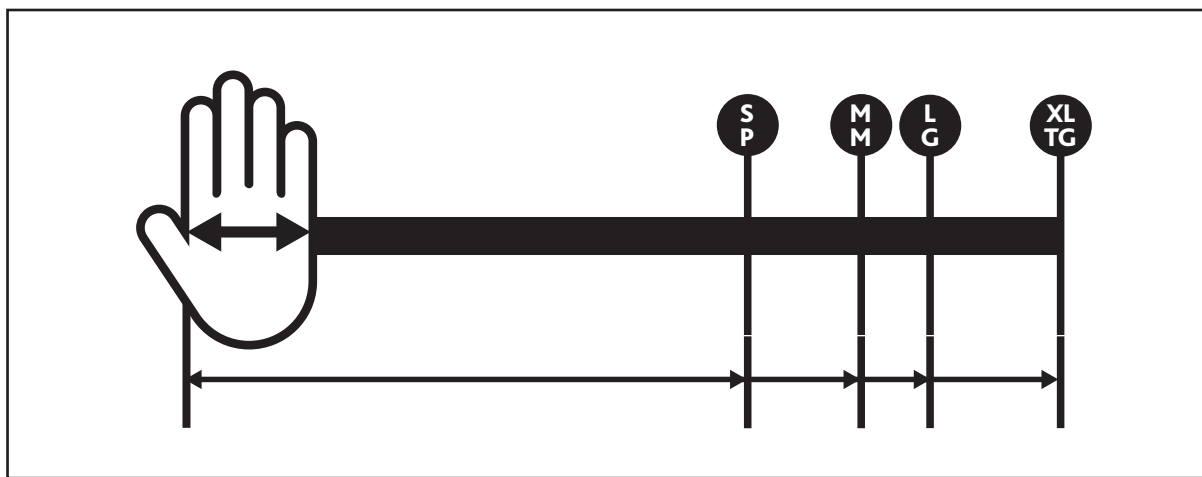

It feels great to feel at home

SIZE GUIDE • GUÍA DE TAMAÑO

PRINT AT HOME INSTRUCTIONS:

- 1) Ensure your printer settings are set to "Actual Size" or "100% Scale" to maintain accurate measurements.
- 2) Print this page on standard letter-size paper (8.5" x 11").
- 3) Place your hand against the line as shown in the illustration to find your correct size.
- 4) Follow the sizing chart to determine the best fit for your gloves.

INSTRUCCIONES PARA IMPRIMIR EN CASA:

- 1) Asegúrese de que la configuración de su impresora esté en "Tamaño Real" o "Escala 100%" para mantener medidas precisas.
- 2) Imprima esta página en papel tamaño carta estándar (8.5" x 11").
- 3) Coloque la mano contra la línea como muestra la ilustración para encontrar el tamaño correcto.
- 4) Siga la tabla de tallas para determinar el mejor ajuste para sus guantes.